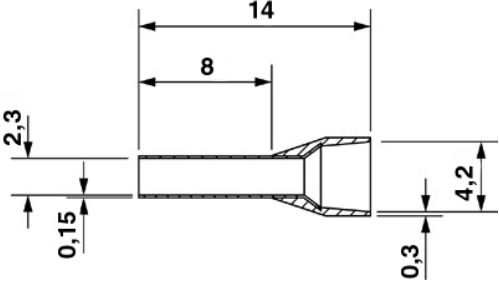

Technical data**General**

| | |
|----------|----------|
| Length | 14.00 mm |
| Color | gray |
| Material | E-CU |

Drawings

Dimensioned drawing

AI 2,5 - 8 GY Order No.: 3200069

<http://eshop.phoenixcontact.de/phoenix/treeViewClick.do?UID=3200069>